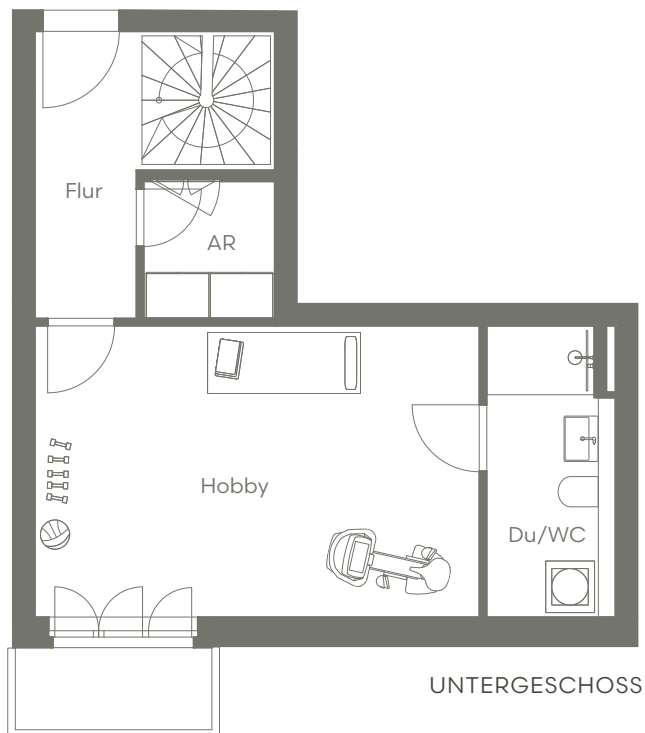

ERDGESCHOSS

UNTERGESCHOSS

ERDGESCHOSS

Alle Flächenangaben sind ohne Gewähr.

Die Angaben und Beschreibungen spiegeln den aktuellen Planstand wider. Im Zuge der Ausführungsplanung können sich Änderungen ergeben. Maßgeblich sind nur die zu beurkundenden Grundrisspläne und Ansichten, die auch Deckenabhängungen, Schächte und Fenster sachlich richtig darstellen. Möblierung und Kücheneinrichtung sind ausdrücklich nicht Vertragsgegenstand.

UNTERGESCHOSS

ERDGESCHOSS	NFL in m ²	WFL in m ²
Bad	7,76	7,76
Flur	5,89	5,89
Schlafen	14,02	14,02
Terrasse (1/3)	30,10	10,03
Treppe	3,42	3,42
Wohnen / Kochen	29,90	29,90
Gesamt EG	91,09	71,02

UNTERGESCHOSS	NFL in m ²	WFL in m ²
AR	3,16	1,58
Du/WC	6,37	3,18
Flur	5,16	2,58
Hobby	22,81	11,40
Gesamt UG	37,50	18,74